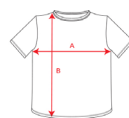

TERRIER CA0396

NEW

DESCRIPCIÓ

Samarreta de màniga curta, en teixit vigoré inclinat. Coll rodó del amteix teixit i remallat de guarniment. Tapa costures interior a contras t d'es patlla a es patlla. Costures laterals remallades de guarniment. Baix amb obertures laterals i el patronatge de l'es quena és lleugerament més llarg que el davanater.

COMPOSICIÓ

100% cotó, 150 g/m².

OBSERVACIONS

*Etiqueta amovible.

TALLES

Adult: S · M · L · XL · XXL /:

ESQUEMA

QUANTITATS

	Caixa	Pack
Adult:	50 ut.	1 ut.

COLORS

TALLES

Adult:	S	M	L	XL	XXL
AMPLADA (A)	48cm	51cm	54cm	57cm	61cm
ALÇADA (B)	68cm	70cm	72cm	74cm	76cm